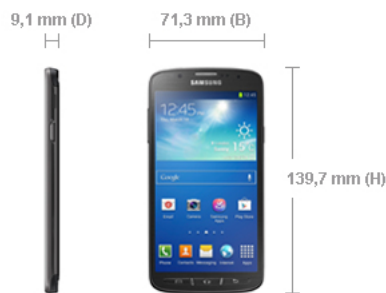

TECH SPECS

Galaxy S4 Active

WAAR TE KOOP

TECH SPECS

Wi-Fi
Wi-Fi (802.11a/b/g/n/ac HT80)

Bluetooth Profiles
Bluetooth 4.0 (PBAP, DI, A2DP, AVRCP, HFP, HSP, OPP, SAP, HID, PAN, MAP)

Connectivity Support
DLNA, MHL 2

Wi-Fi Direct
Ja

NFC
Ja

PC Sync.
Samsung KIES

Besturingssysteem

Besturingssysteem
Android 4.2.2 Jelly Bean

MEER SPECIFICATIES WEERGEVEN

Scherm

Technologie
Full HD TFT

Size
5.0 inch

Kleurdiepte
16M

Resolutie
1920 x 1080 pixels