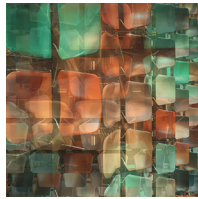

IMG_3770 [SCR0-90-180-270-30-30-...