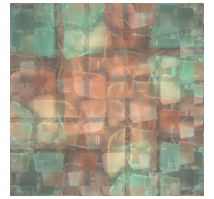

Fotominiaturen (5x8) SBFN - Foto's - WIP fotografie - Kleurveranderingen

IMG\_3770 [SC-30-30-600] [Change c...

IMG\_3770 [SC-30-30-600] [Change c...

IMG\_3770 [SC-30-30-600].jpg

IMG\_3770 [SC-30-30-600].psd

IMG\_3770 [SCB-30-30-600] [Change ...

IMG\_3770 [SCB-30-30-600] [Change ...

IMG\_3770 [SCR0-30-30-600].jpg

IMG\_3770 [SCR0-30-30-600].psd

IMG\_3770 [SCR0-90-180-270-30-30-...

IMG\_3770 [SCR0-90-180-270-30-30-...