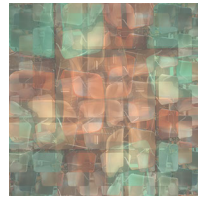

Fotominiaturen (5x8) SBFN - Foto's - WIP fotografie - Kleurveranderingen

IMG\_3770 [SC-30-30-600] [Change c...

IMG\_3770 [SC-30-30-600] [Change c...

IMG\_3770 [SC-30-30-600].jpg

IMG\_3770 [SC-30-30-600].psd

IMG\_3770 [SCB-30-30-600] [Change ...

IMG\_3770 [SCB-30-30-600] [Change ...

IMG\_3770 [SCR0-30-30-600].jpg

IMG\_3770 [SCR0-30-30-600].psd

IMG\_3770 [SCR0-90-180-270-30-30-...

IMG\_3770 [SCR0-90-180-270-30-30-...