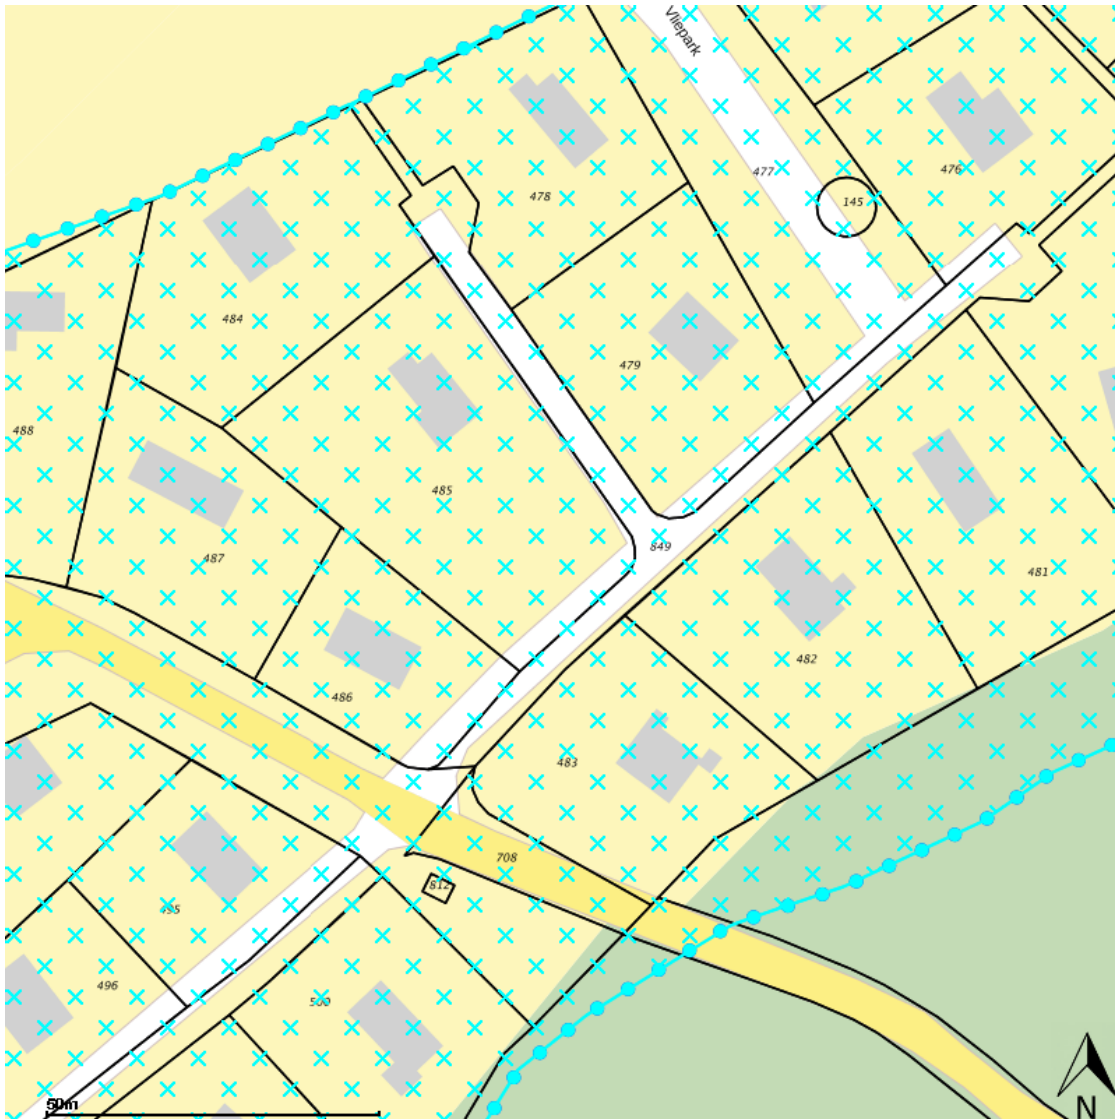

Plannaam:	Zomerhuizerterrein	Datum afdruk:	2018-05-08
Naam overheid:	Gemeente Vlieland	IMRO-versie:	IMRO2012
Type plan:	gerechtelijke uitspraak	Plan datum:	2014-04-09
Planidn:	NL.IMRO.0096.137101-GU01	Planstatus:	vastgesteld
Dossierstatus:	geheel onherroepelijk in werking		

Dubbelbestemmingen

- waterstaat
- aanvliegroute
- archeologisch/cultu.
- besch. dorps/stads.
- geluidzone
- militaire voorziening.
- straatpad
- waterkering
- waterverkeer
- leiding
- waarde
- onbekend