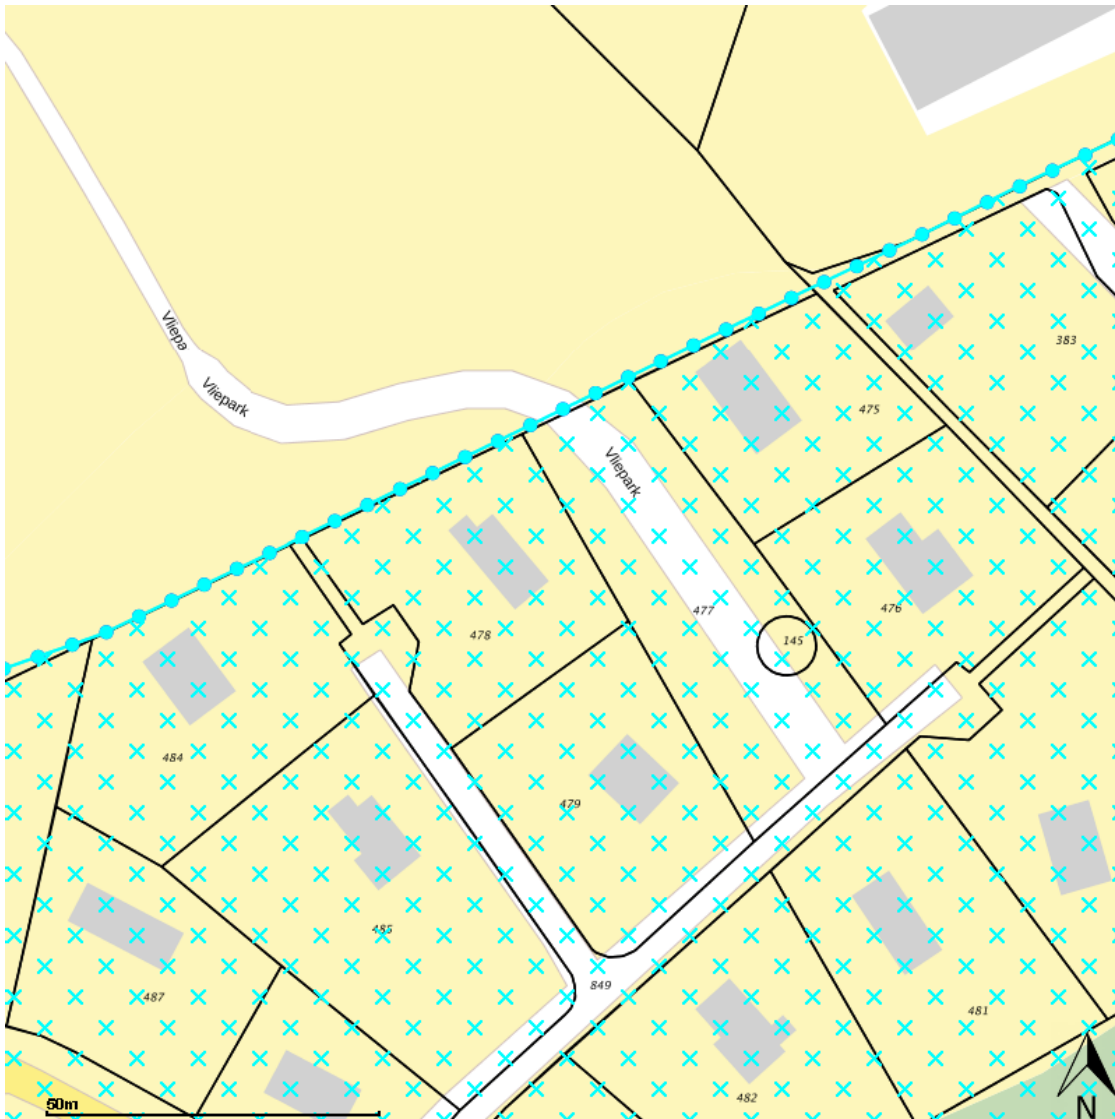

Plannaam:	Zomerhuizerterrein	Datum afdruk:	2018-05-08
Naam overheid:	Gemeente Vlieland	IMRO-versie:	IMRO2012
Type plan:	gerechtelijke uitspraak	Plan datum:	2014-04-09
Planidn:	NL.IMRO.0096.137101-GU01	Planstatus:	vastgesteld
Dossierstatus:	geheel onherroepelijk in werking		

Dubbelbestemmingen

- waterstaat
- aanvliegroute
- archeologisch/cultu.
- besch. dorps/stads.
- geluidzone
- militaire voorziening.
- straatpad
- waterkering
- waterverkeer
- leiding
- waarde
- onbekend