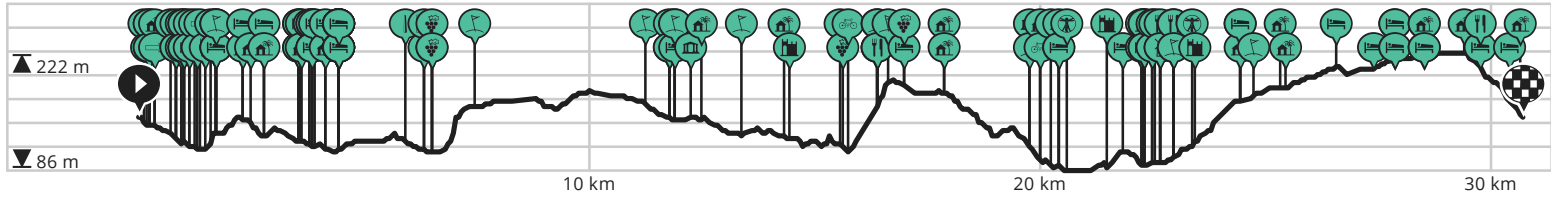

Fietsroute - Gulpen-Wittem - Vergezichtenroute

Door Visit Zuid-Limburg

Lengte: 30.66 km
Stijging: 358 m
Moeilijkheidsgraad: 6/10

Krekelstraat, 6285AE Epen, Nederland
Krekelstraat, 6285AE Epen, Nederland

Bekijk op mobiel

powered by
ROUTE YOU

Map Data: © OpenStreetMap Contributors; Cartography: © RouteYou

Ontdek nog véél meer routes
op [visitzuidlimburg.nl/routes](https://www.visitzuidlimburg.nl/routes)

Volg ons via [@visitzuidlimburg](https://twitter.com/visitzuidlimburg)
en deel jouw mooiste routes
met [#visitzuidlimburg](https://twitter.com/visitzuidlimburg)

Visit Zuid-Limburg