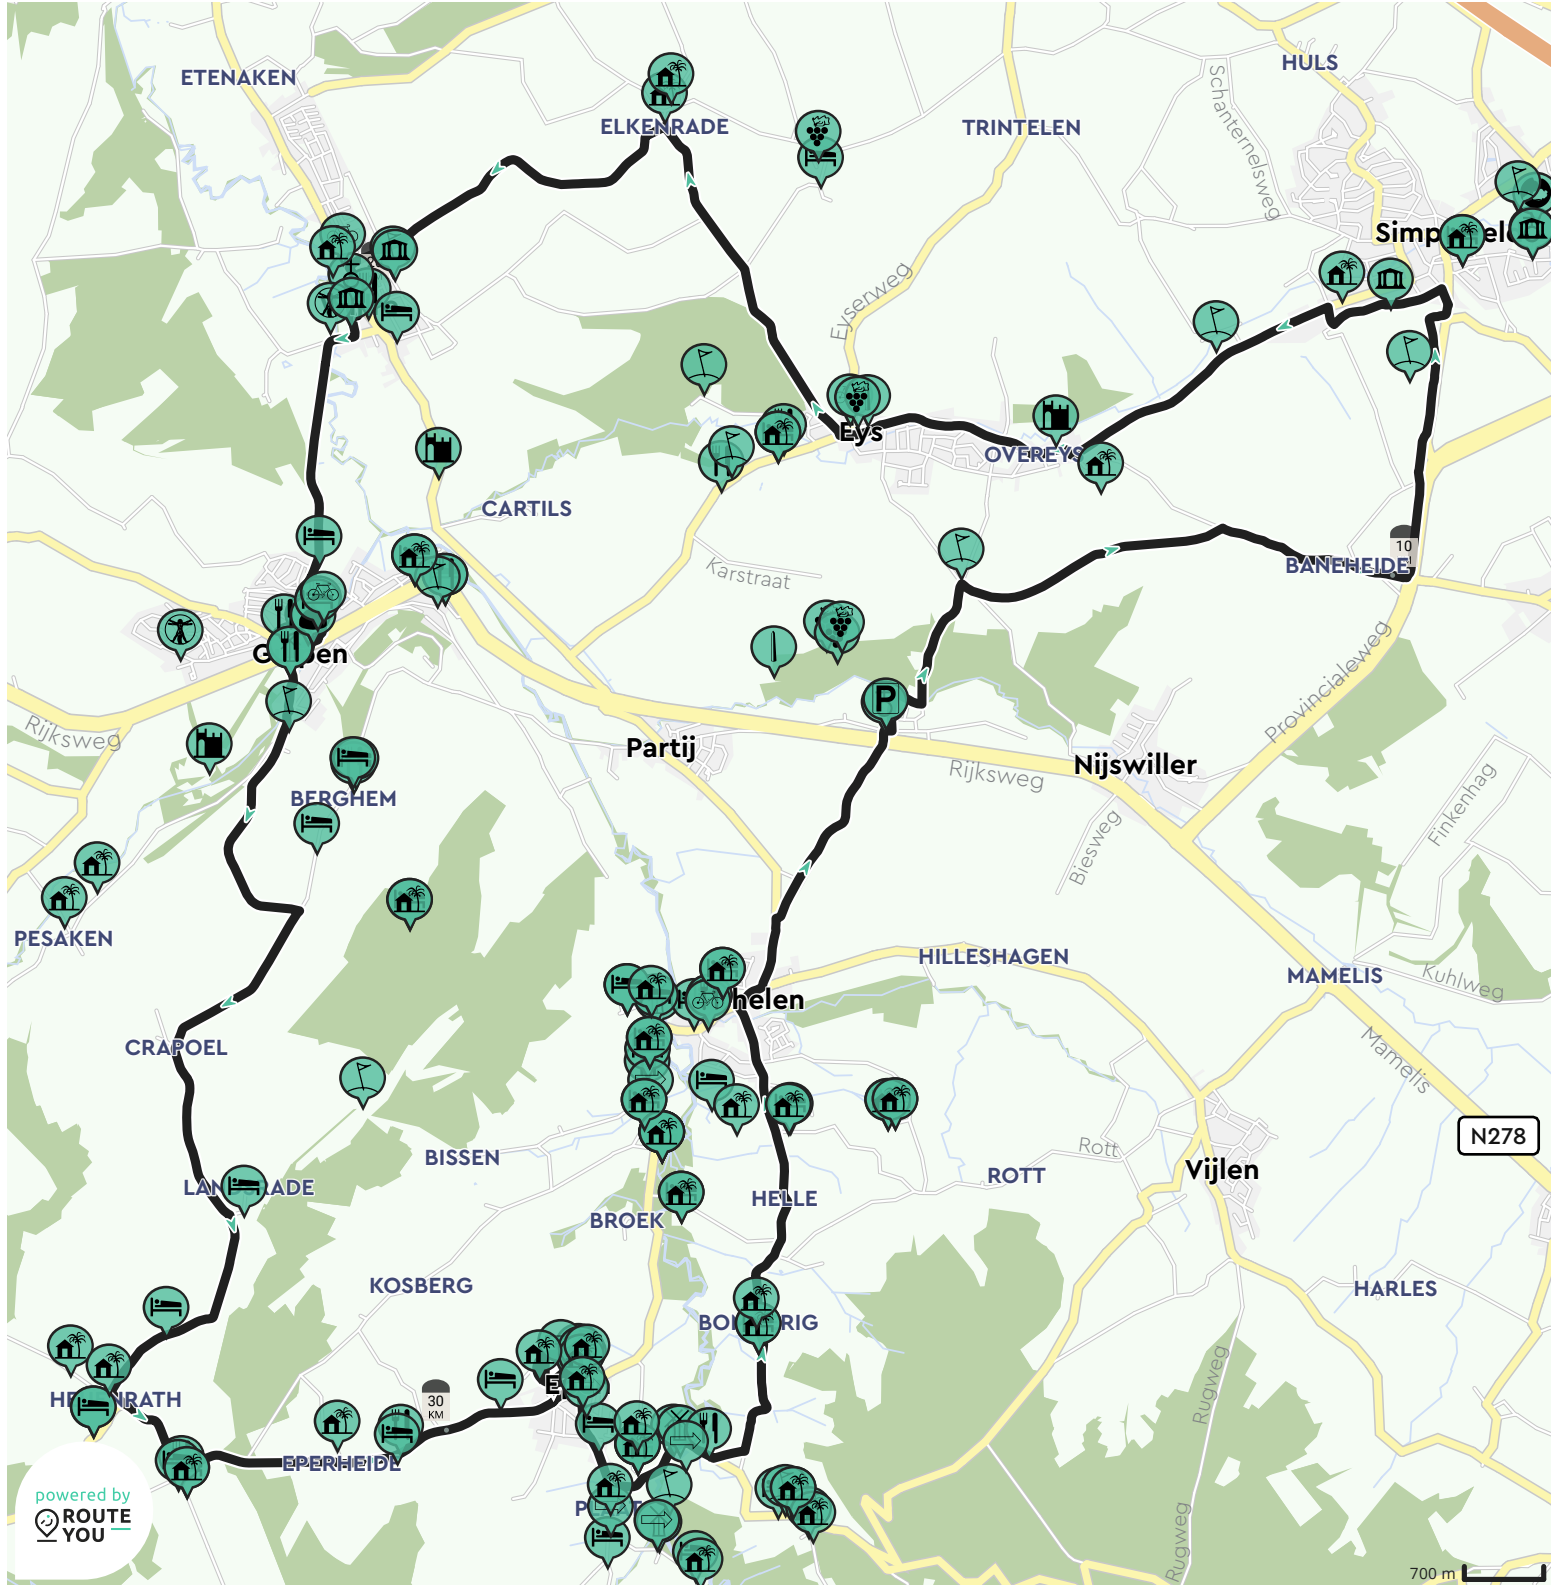

# Fietsroute - Gulpen-Wittem - Vergezichtenroute

Door Visit Zuid-Limburg

Lengte: 30.66 km  
Stijging: 358 m  
Moeilijkheidsgraad: 6/10

Krekelstraat, 6285AE Epen, Nederland  
Krekelstraat, 6285AE Epen, Nederland

Bekijk op mobiel

powered by  
**ROUTE YOU**

Map Data: © OpenStreetMap Contributors; Cartography: © RouteYou

Ontdek nog véél meer routes  
op [visitzuidlimburg.nl/routes](https://www.visitzuidlimburg.nl/routes)