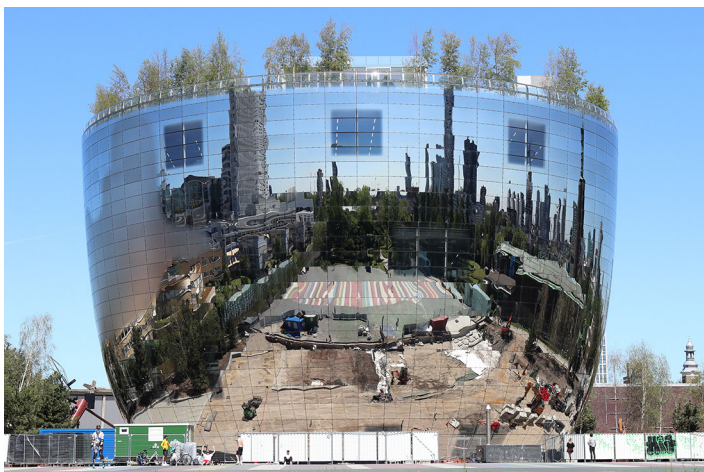

Fotominiaturen (2x3) SBFN - WGAF2021 - Expositie De Koepel

3x1 (450x450) [IMG_0494, IMG_0522, IMG_0509] [68,5-23-150].jpg

4x1(450x450) - Arnhem CS in beweging [91,25-23-150].jpg

IMG_0058 [DPP-45-45-150].jpg

IMG_0075 [DPP-45-45-150].jpg

IMG_0771 [DPP-45-30-150].jpg

IMG_0774 [DPP-45-30-150].jpg

Fotominiaturen (2x3) SBFN - WGAF2021 - Expositie De Koepel

IMG_0844 [DPP-STR-45-45-150].jpg

IMG_0899 [DPP-45-45-150].jpg