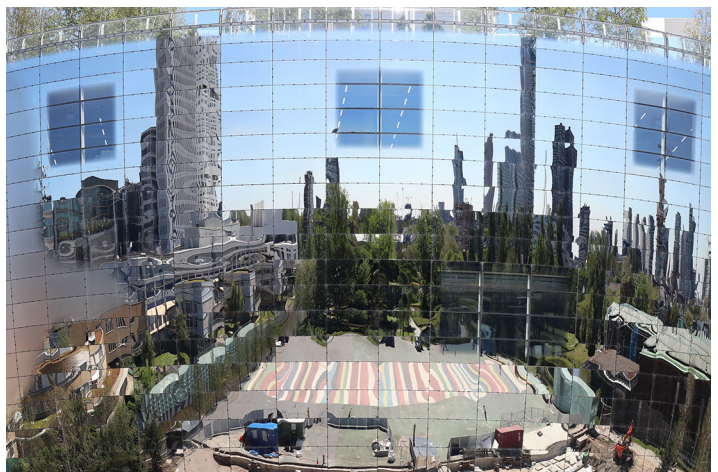

Fotominiaturen (2x3) SBFN - WGAF2021 - Expositie De Koepel

3x1 (450x450) [IMG_0494, IMG_0522, IMG_0509] [68,5-23-150].jpg

4x1(450x450) - Arnhem CS in beweging [91,25-23-150].jpg

IMG_0058 [DPP-45-45-150].jpg

IMG_0075 [DPP-45-45-150].jpg

IMG_0771 [DPP-45-30-150].jpg

IMG_0774 [DPP-45-30-150].jpg

Fotominiaturen (2x3) SBFN - WGAF2021 - Expositie De Koepel

IMG_0844 [DPP-STR-45-45-150].jpg

IMG_0899 [DPP-45-45-150].jpg